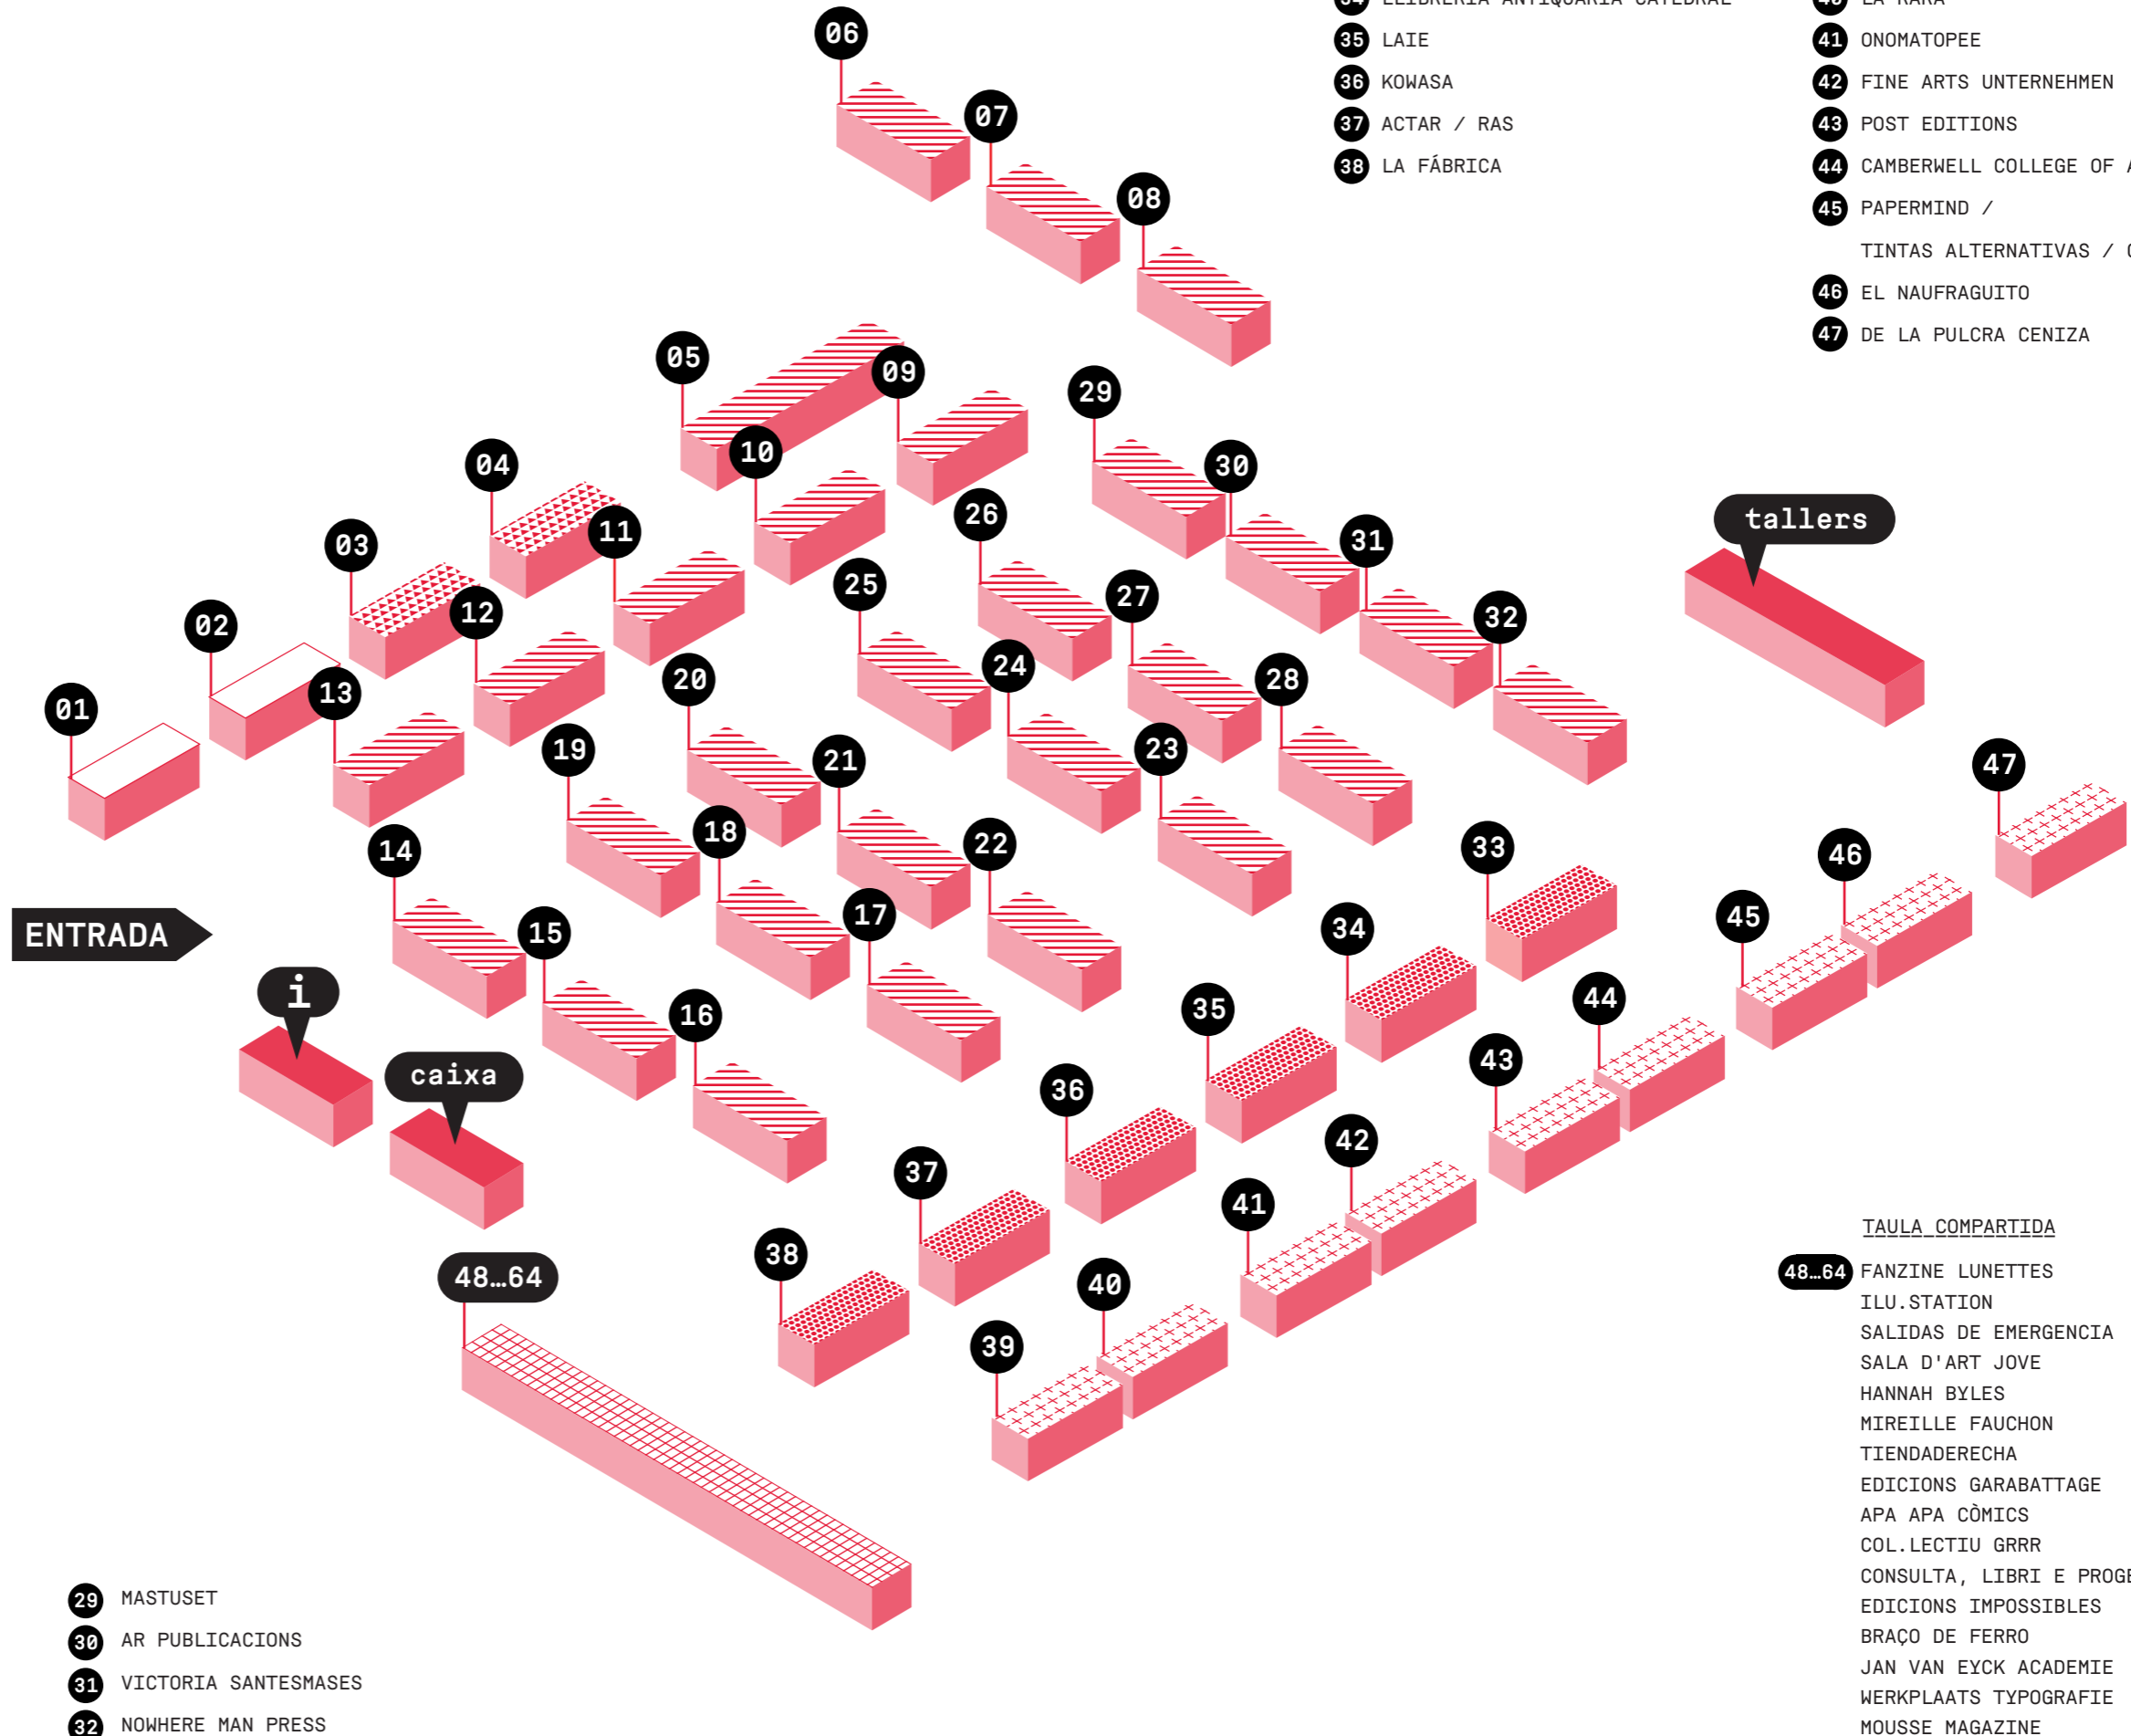

- TAULA COMPARTIDA
- 48...64 FANZINE LUNETTES  
ILU.STATION  
SALIDAS DE EMERGENCIA  
SALA D'ART JOVE  
HANNAH BYLES  
MIREILLE FAUCHON  
TIENDADERECHA  
EDICIONS GARABATTAGE  
APA APA CÒMICS  
COL.LECTIU GRRR  
CONSULTA, LIBRI E PROGETTI  
EDICIONS IMPOSSIBLES  
BRAÇO DE FERRO  
JAN VAN EYCK ACADEMIE  
WERKPLAATS TYPOGRAFIE  
MOUSSE MAGAZINE